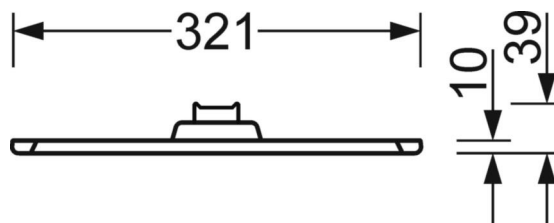

## DEEP-LINK

<https://www.regiolux.de/ru/article/46302026174>

Ссылка	LED 4600lm 830
ηLB	100 %
Φ ↓/↑	74 % / 26 %
UGR поп./вдоль дисплей	16.3 / 15.8
	65° < 3000cd/m²

**Механика**

цвет корпуса	черный RAL 9005
размеры (LxWxH/DxH)	1250mm x 321mm x 39mm
вес (нетто)	4.75kg
Cable entry KE (X/Y)	0mm/0mm
Вид монтажа	Потолочная одиночная установка

**размеры**

L	1250 mm	Длина
B	321 mm	Ширина
H	39 mm	Высота
A1	900 mm	Расстояние между точками крепежа при одиночной установке
X	0 mm	Расстояние от ввода проводов до середины светильника по оси X (вдо
Y	0 mm	Расстояние от ввода проводов до середины светильника по оси Y (поп